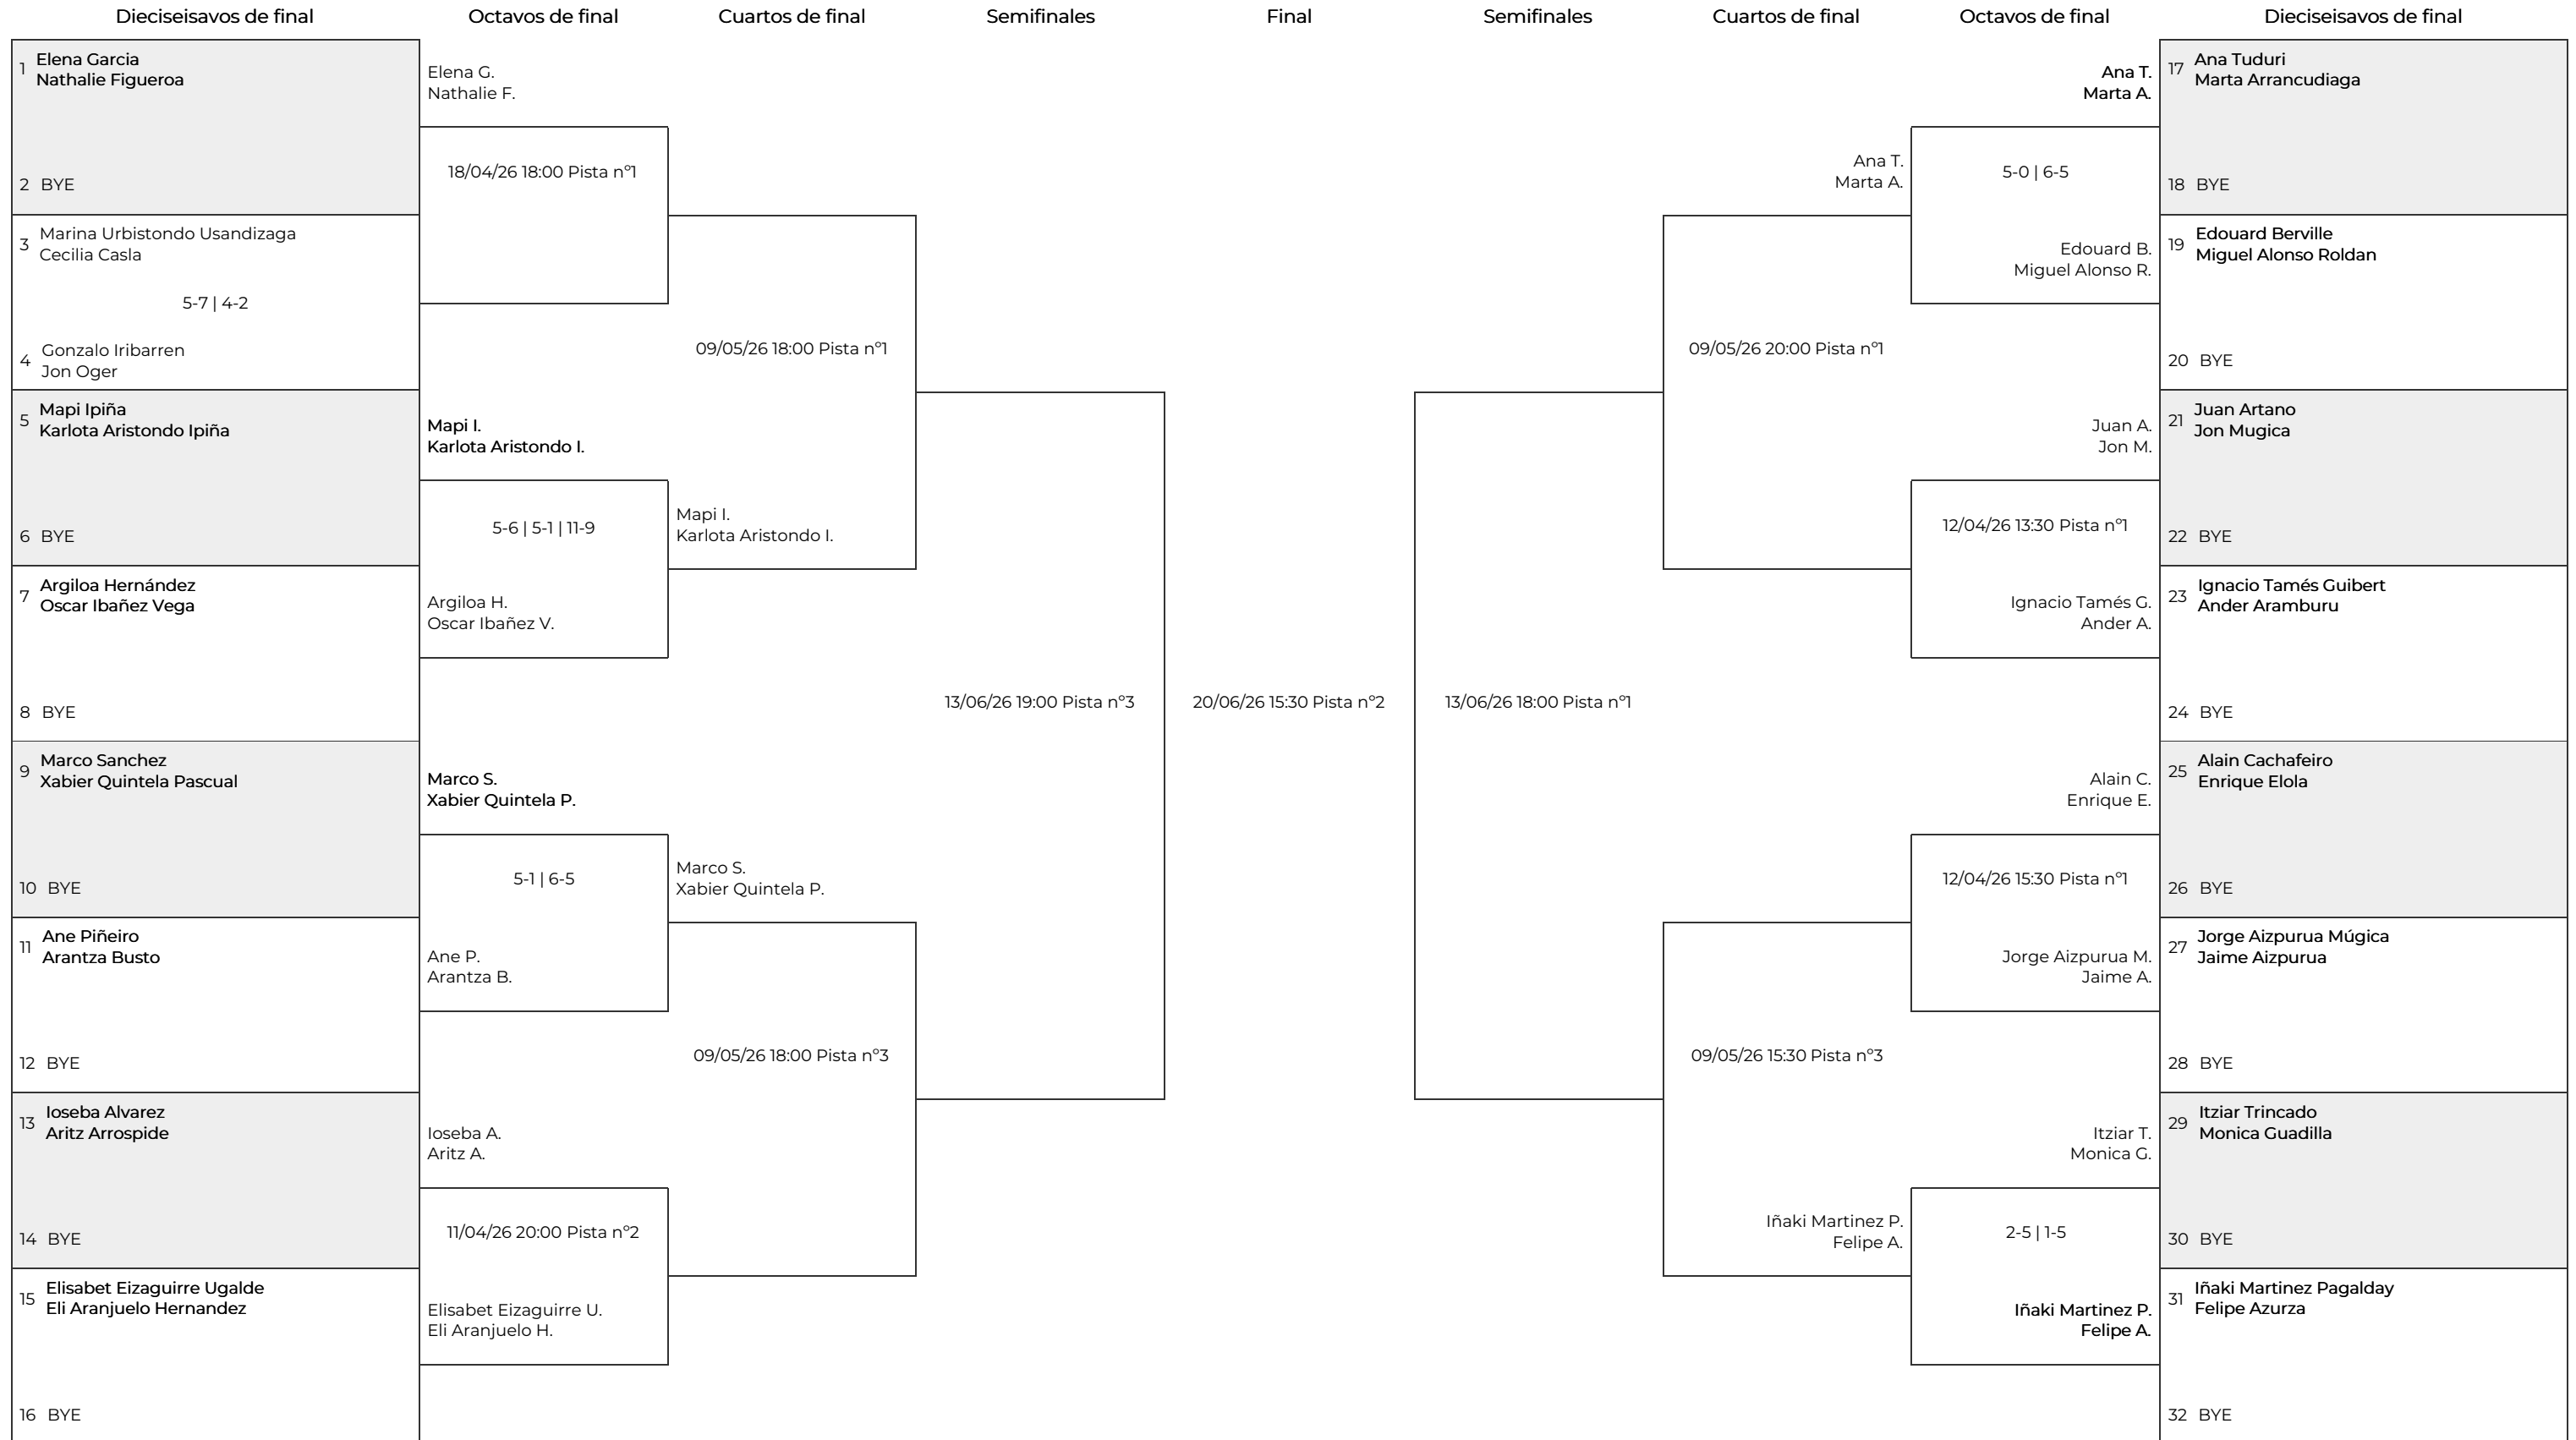

Liga de pádel 2.025-2.026
 TERCERA FASE 3ª DIVISION HASTA EL 20/06/2016. PREMIER

Tercer y cuarto puesto

14/06/26 15:30 Pista nº2