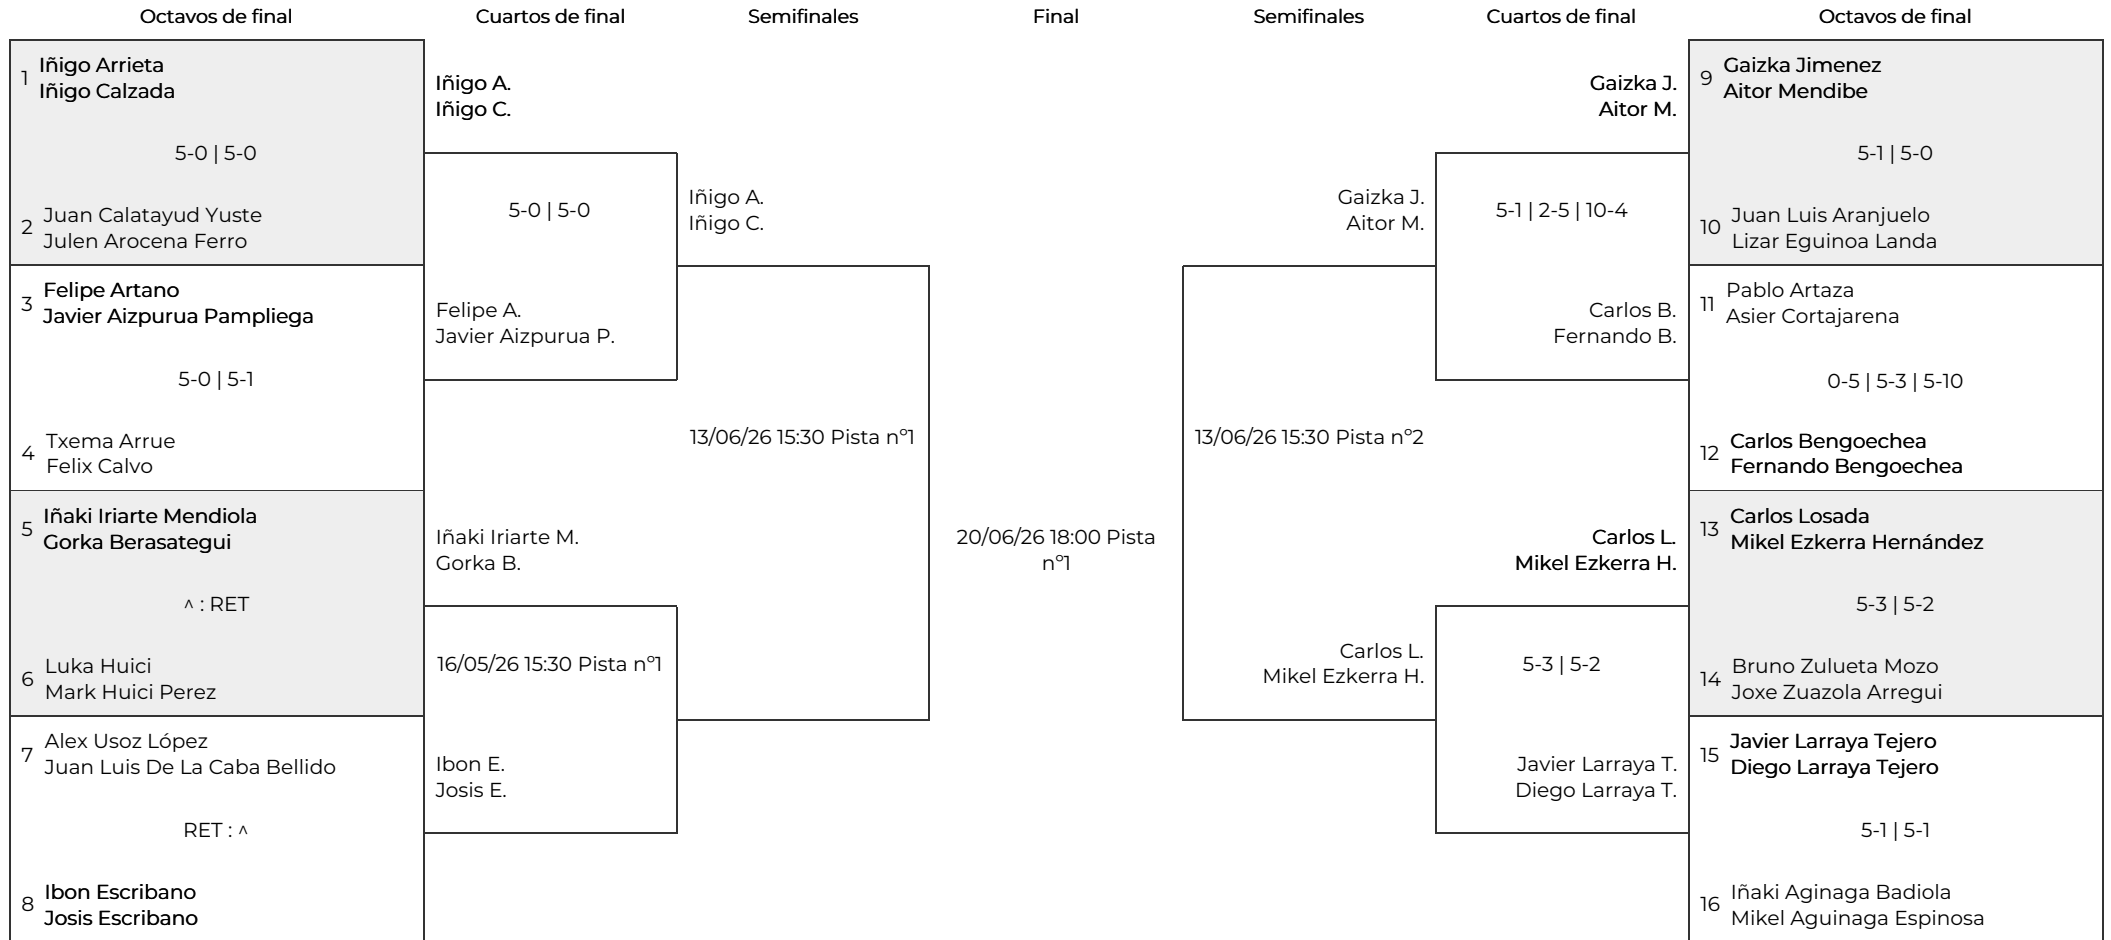

Liga de pádel 2.025-2.026
 TERCERA FASE 1ª DIVISION HASTA EL 20/06/2026. PREMIER

Tercer y cuarto puesto

14/06/26 13:30 Pista nº1