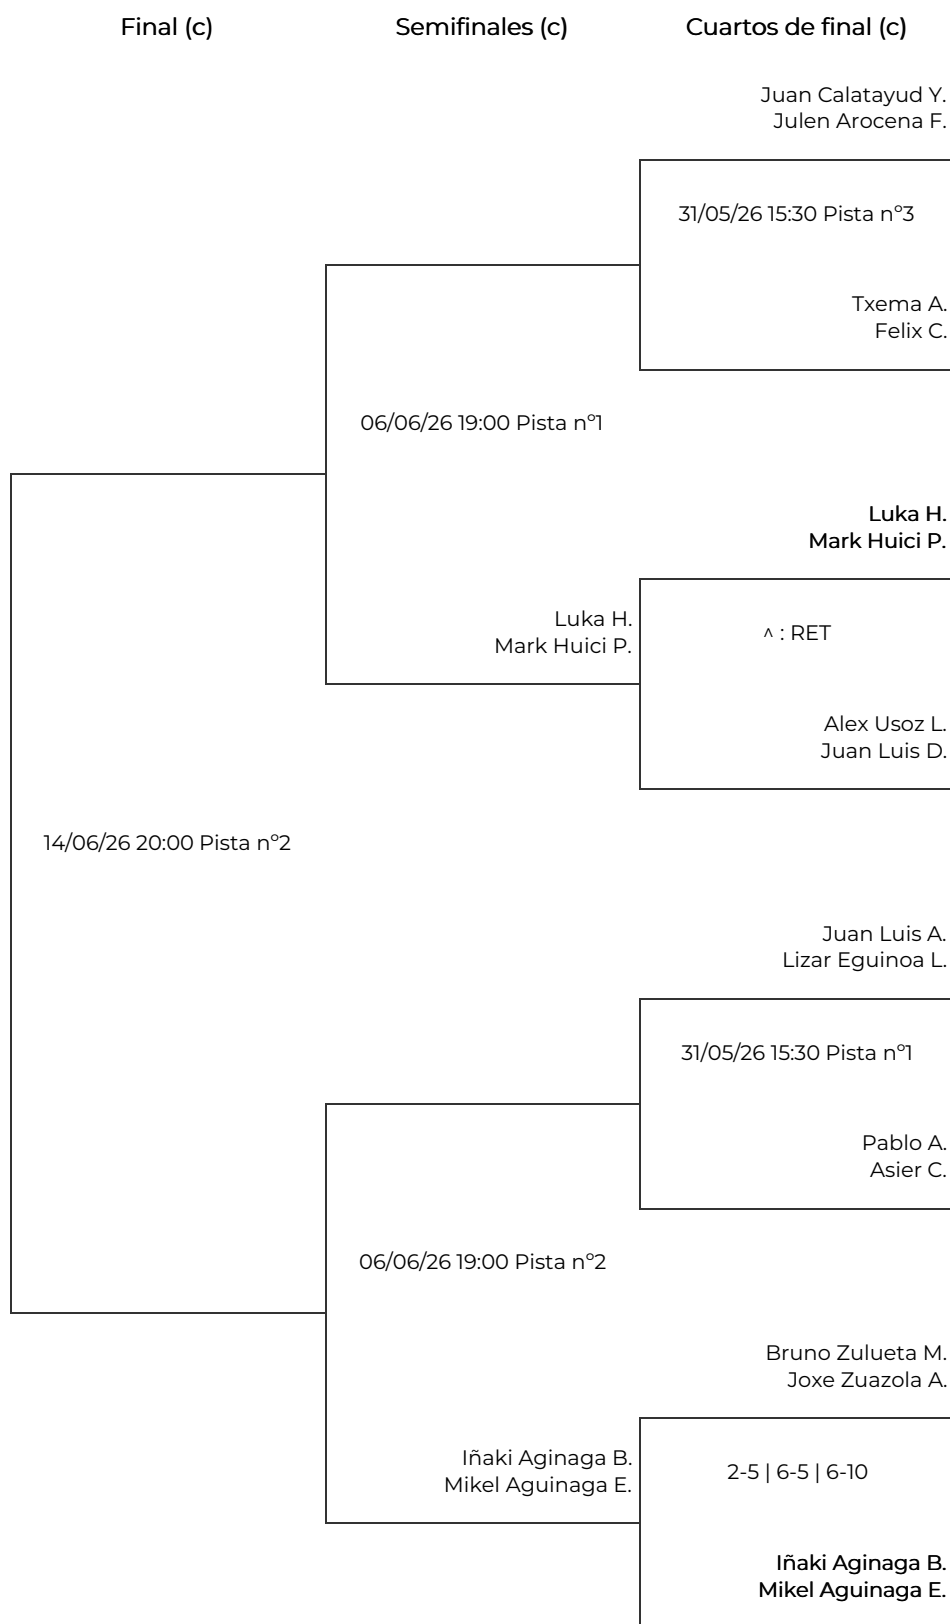

Liga de pádel 2.025-2.026
TERECERA FASE 1ª DIVISION HASTA EL
20/06/2026. PREMIER

Liga de pádel 2.025-2.026

TERECERA FASE 1ª DIVISION HASTA EL

20/06/2026. PREMIER

Octavos de final	Cuartos de final	Semifinales	Final
1 Iñigo Arrieta Iñigo Calzada 5-0 5-0	Iñigo A. Iñigo C.		
2 Juan Calatayud Yuste Julen Arocena Ferro 5-0 5-0		Iñigo A. Iñigo C.	
3 Felipe Artano Javier Aizpurua Pampliega 5-0 5-1	Felipe A. Javier Aizpurua P.	13/06/26 15:30 Pista nº1	20/06/26 18:00 Pista nº1
4 Txema Arrue Felix Calvo			
5 Iñaki Iriarte Mendiola Gorka Berasategui ^ : RET	Iñaki Iriarte M. Gorka B.	16/05/26 15:30 Pista nº1	
6 Luka Huici Mark Huici Perez			
7 Alex Usoz López Juan Luis De La Caba Bellido RET : ^	Ibon E. Josis E.		
8 Ibon Escribano Josis Escribano			
9 Gaizka Jimenez Aitor Mendibe 5-1 5-0	Gaizka J. Aitor M.	Gaizka J. Aitor M.	
10 Juan Luis Aranjuelo Lizar Eguinoa Landa 5-1 2-5 10-4			
11 Pablo Artaza Asier Cortajarena 0-5 5-3 5-10	Carlos B. Fernando B.	13/06/26 15:30 Pista nº2	
12 Carlos Bengoechea Fernando Bengoechea			
13 Carlos Losada Mikel Ezkerra Hernández 5-3 5-2	Carlos L. Mikel Ezkerra H.	Carlos L. Mikel Ezkerra H.	
14 Bruno Zulueta Mozo Joxe Zuazola Arregui 5-3 5-2			
15 Javier Larraya Tejero Diego Larraya Tejero 5-1 5-1	Javier Larraya T. Diego Larraya T.		
16 Iñaki Aginaga Badiola Mikel Aguinaga Espinosa			

Tercer y cuarto puesto

14/06/26 13:30 Pista nº1