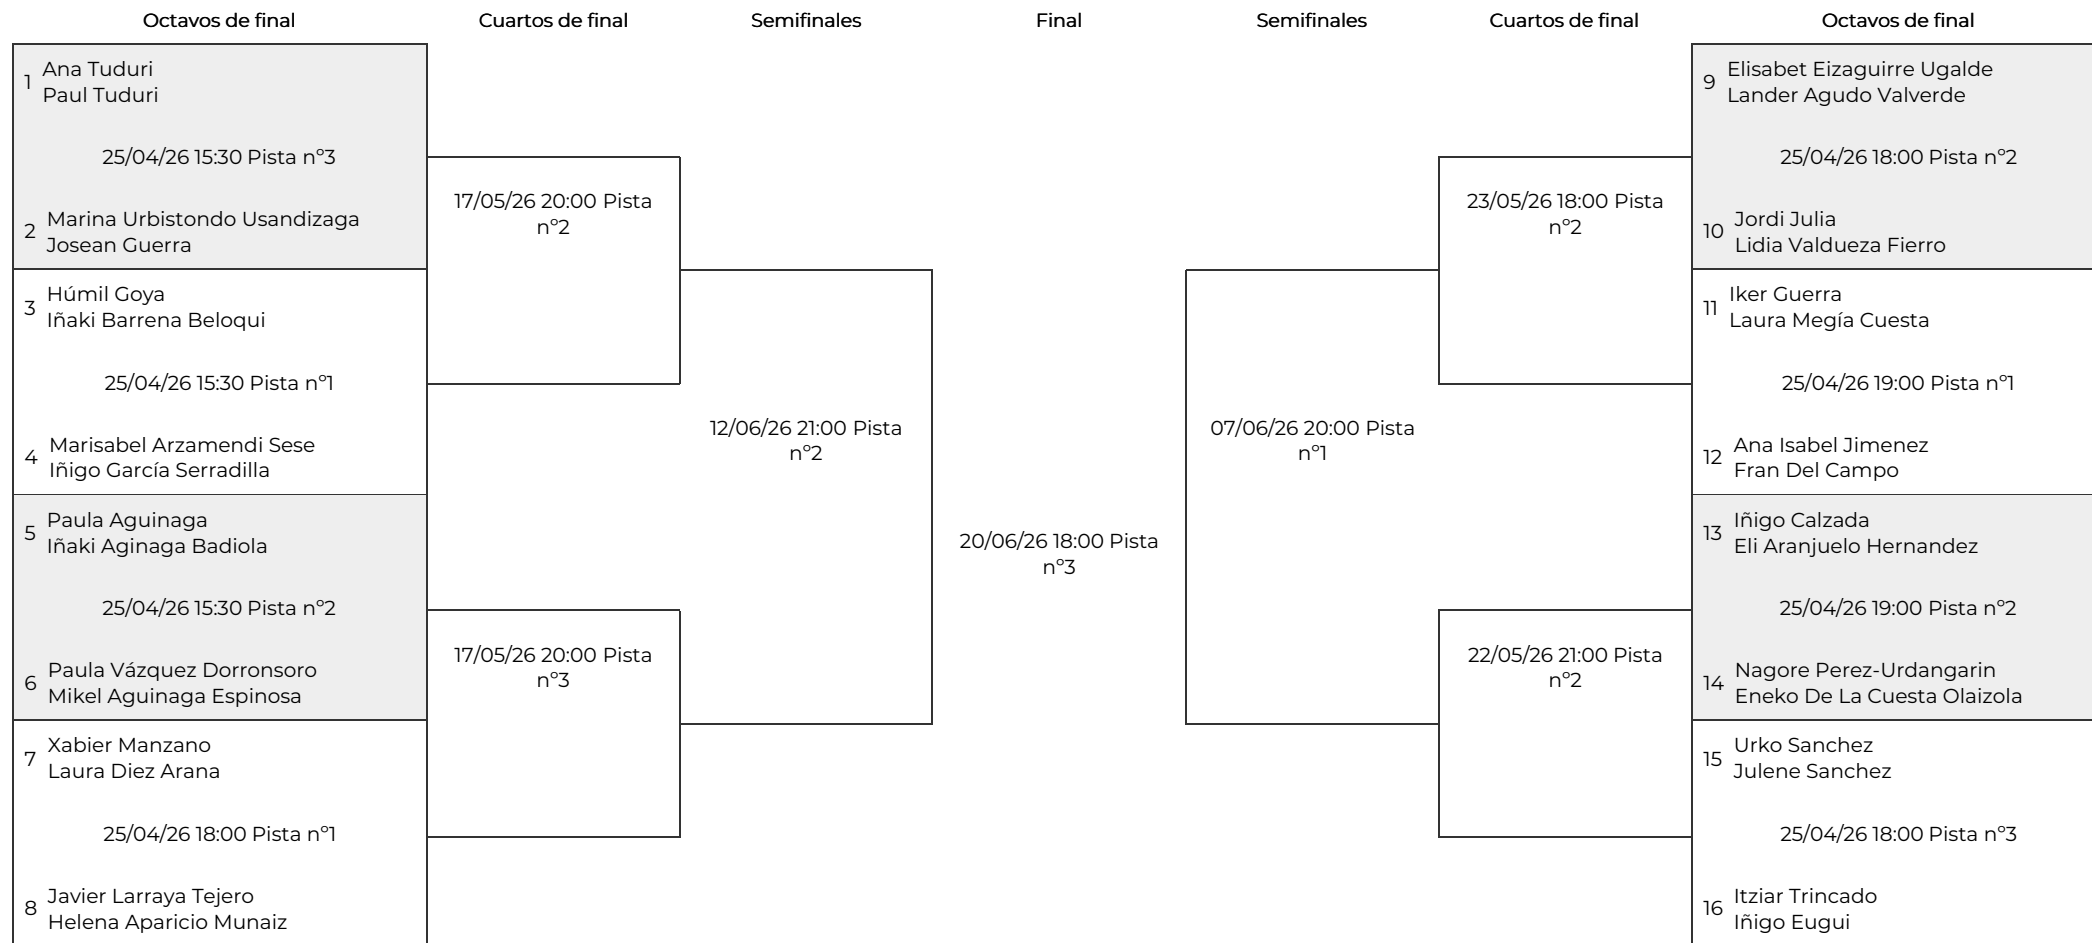

Liga de pádel 2.025-2.026
 TERCERA FASE 1º DIVISION HASTA EL 20/06/2026. ROYAL

Tercer y cuarto puesto

13/06/26 20:00 Pista nº1