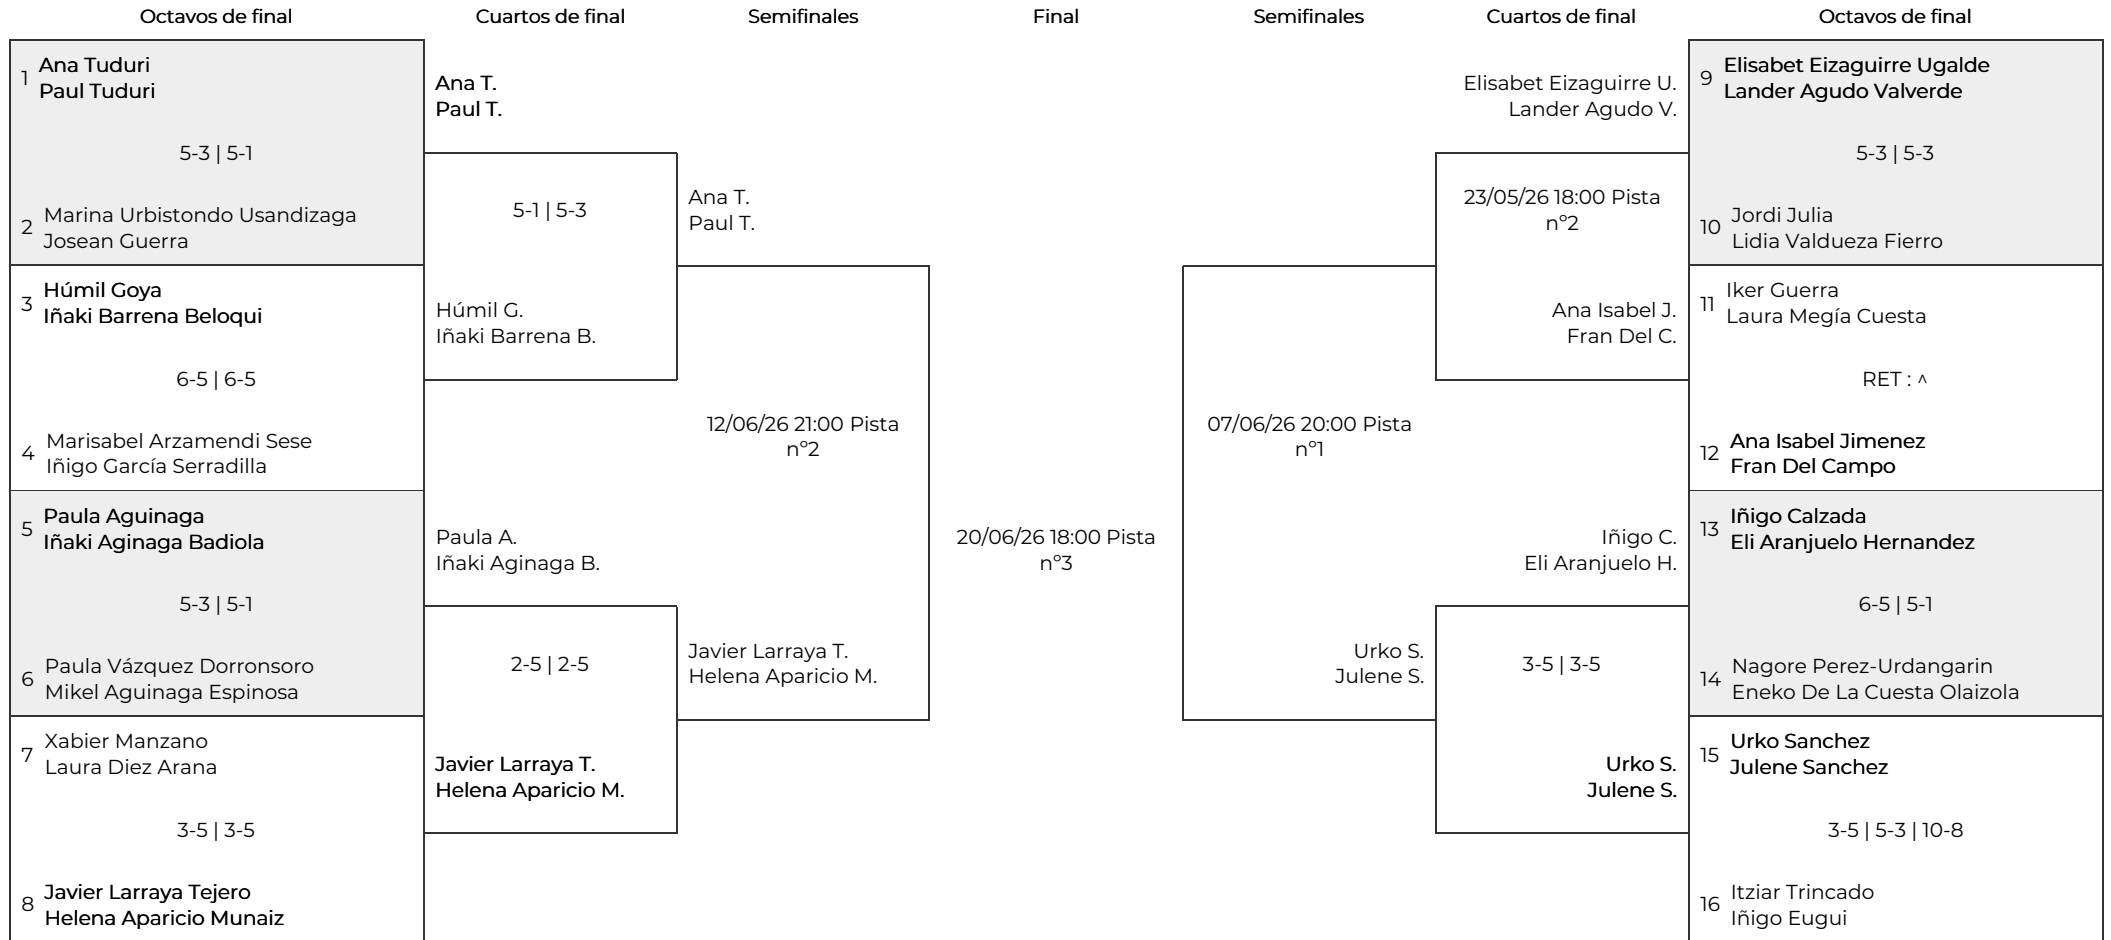

Liga de pádel 2.025-2.026
 TERCERA FASE 1º DIVISION HASTA EL 20/06/2026. ROYAL

Tercer y cuarto puesto

13/06/26 20:00 Pista nº1