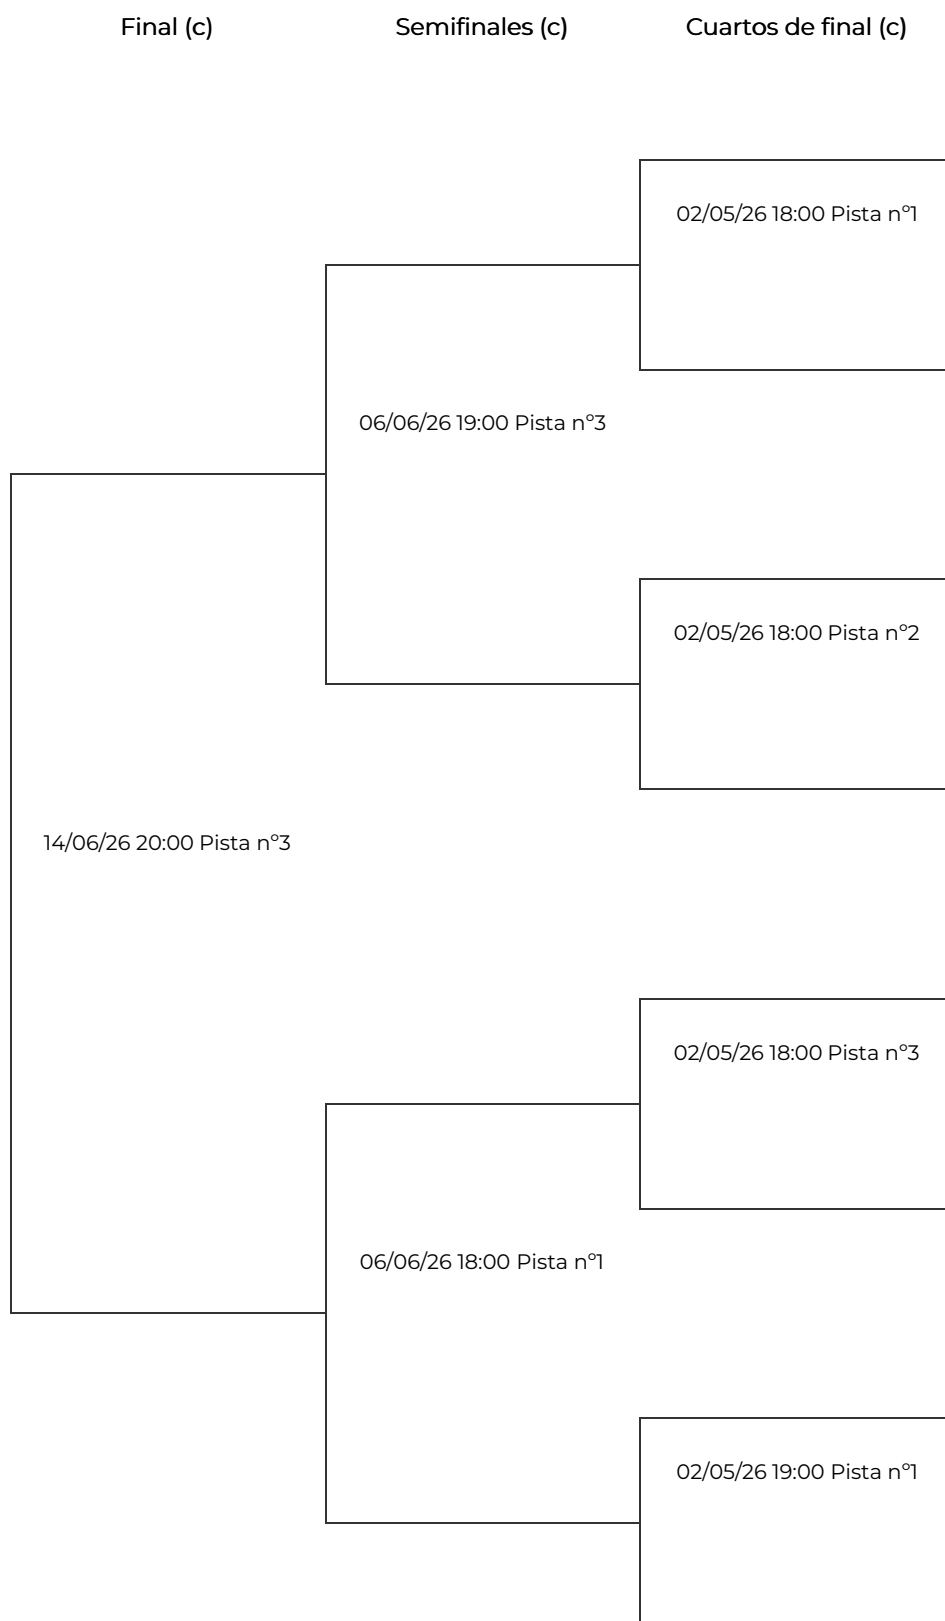

Liga de pádel 2.025-2.026
TERCERA FASE 1º DIVISION HASTA EL
20/06/2026. ROYAL

Liga de pádel 2.025-2.026

TERCERA FASE 1º DIVISION HASTA EL

20/06/2026. ROYAL

Octavos de final	Cuartos de final	Semifinales	Final
1 Ana Tuduri Paul Tuduri 25/04/26 15:30 Pista n°3			
2 Marina Urbistondo Usandizaga Josean Guerra	17/05/26 20:00 Pista n°2		
3 Húmil Goya Iñaki Barrena Beloqui 25/04/26 15:30 Pista n°1			
4 Marisabel Arzamendi Sese Iñigo García Serradilla		12/06/26 21:00 Pista n°2	
5 Paula Aguinaga Iñaki Aginaga Badiola 25/04/26 15:30 Pista n°2			
6 Paula Vázquez Dorronsoro Mikel Aguinaga Espinosa	17/05/26 20:00 Pista n°3		
7 Xabier Manzano Laura Diez Arana 25/04/26 18:00 Pista n°1			
8 Javier Larraya Tejero Helena Aparicio Munaiz			20/06/26 18:00 Pista n°3
9 Elisabet Eizaguirre Ugalde Lander Agudo Valverde 25/04/26 18:00 Pista n°2			
10 Jordi Julia Lidia Valdueza Fierro	23/05/26 18:00 Pista n°2		
11 Iker Guerra Laura Megía Cuesta 25/04/26 19:00 Pista n°1			
12 Ana Isabel Jimenez Fran Del Campo		07/06/26 20:00 Pista n°1	
13 Iñigo Calzada Eli Aranjuelo Hernandez 25/04/26 19:00 Pista n°2			
14 Nagore Perez-Urdangarin Eneko De La Cuesta Olaizola	22/05/26 21:00 Pista n°2		
15 Urko Sanchez Julene Sanchez 25/04/26 18:00 Pista n°3			
16 Itziar Trincado Iñigo Eugui			

Tercer y cuarto puesto

13/06/26 20:00 Pista n°1