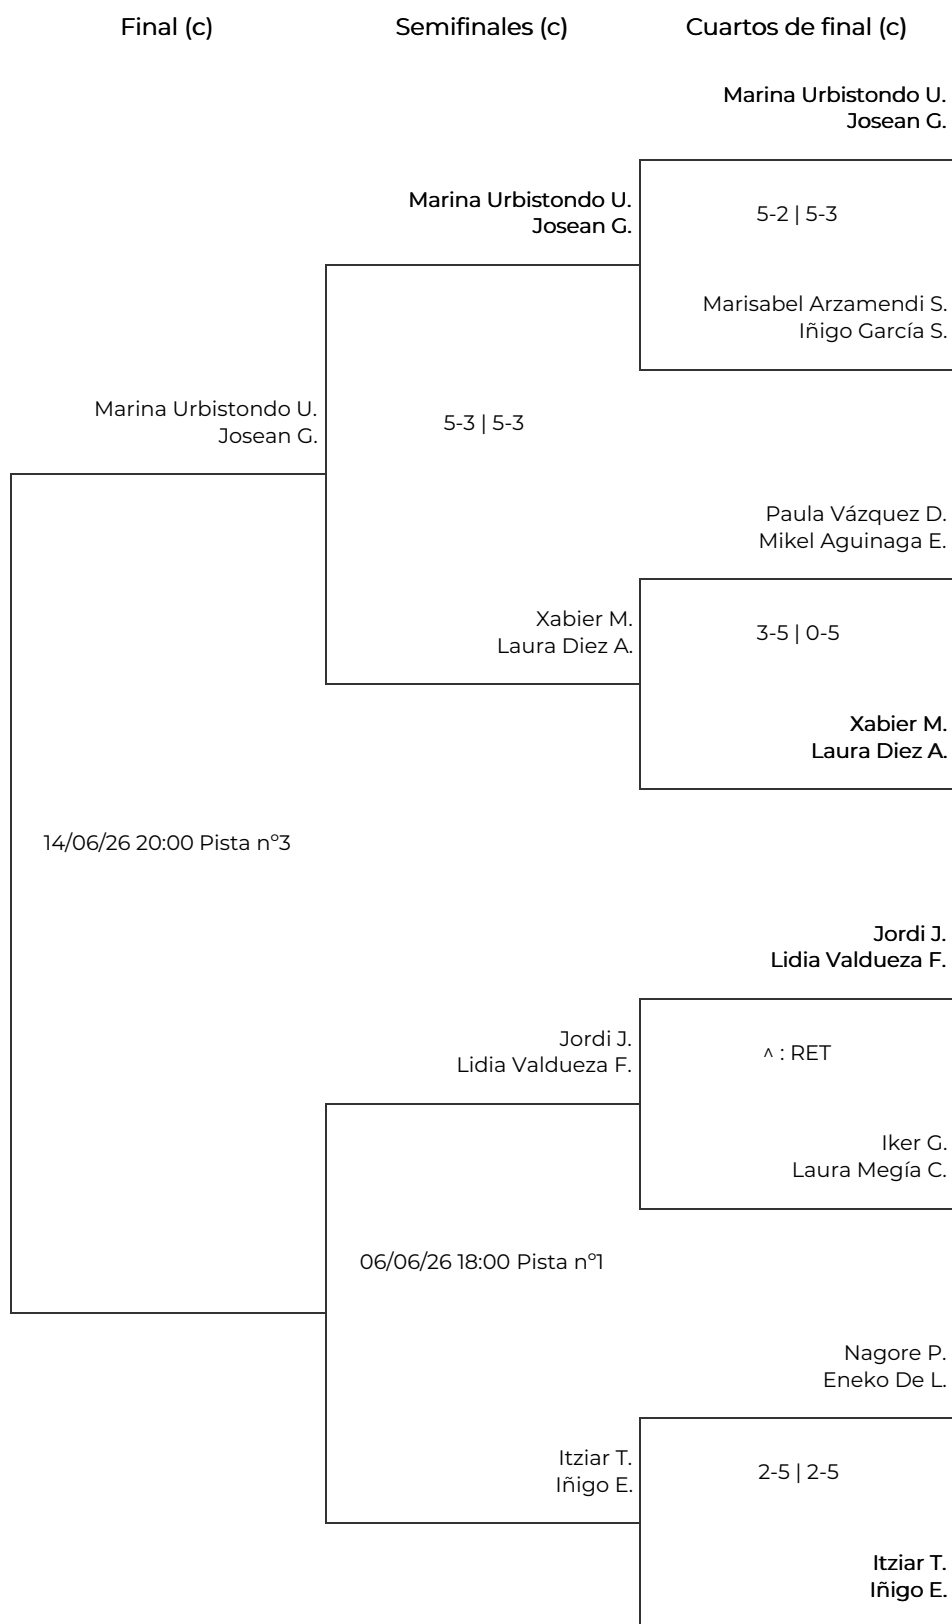

Liga de pádel 2.025-2.026
 TERCERA FASE 1º DIVISION HASTA EL
 20/06/2026. ROYAL

Liga de pádel 2.025-2.026

TERCERA FASE 1º DIVISION HASTA EL

20/06/2026. ROYAL

Octavos de final		Cuartos de final		Semifinales		Final	
1	Ana Tuduri Paul Tuduri 5-3 5-1	Ana T. Paul T.					
2	Marina Urbistondo Usandizaga Josean Guerra 5-1 5-3		Ana T. Paul T.				
3	Húmil Goya Iñaki Barrena Beloqui 6-5 6-5	Húmil G. Iñaki Barrena B.			12/06/26 21:00 Pista nº2		
4	Marisabel Arzamendi Sese Iñigo García Serradilla						
5	Paula Aguinaga Iñaki Aginaga Badiola 5-3 5-1	Paula A. Iñaki Aginaga B.					
6	Paula Vázquez Dorronsoro Mikel Aguinaga Espinosa 2-5 2-5		Javier Larraya T. Helena Aparicio M.				
7	Xabier Manzano Laura Diez Arana 3-5 3-5	Javier Larraya T. Helena Aparicio M.					
8	Javier Larraya Tejero Helena Aparicio Munaiz 20/06/26 18:00 Pista nº3						
9	Elisabet Eizaguirre Ugalde Lander Agudo Valverde 5-3 5-3	Elisabet Eizaguirre U. Lander Agudo V.					
10	Jordi Julia Lidia Valdueza Fierro 23/05/26 18:00 Pista nº2						
11	Iker Guerra Laura Megía Cuesta RET : ^	Ana Isabel J. Fran Del C.					
12	Ana Isabel Jimenez Fran Del Campo 07/06/26 20:00 Pista nº1						
13	Iñigo Calzada Eli Aranjuelo Hernandez 6-5 5-1	Iñigo C. Eli Aranjuelo H.					
14	Nagore Perez-Urdangarin Eneko De La Cuesta Olaizola 3-5 3-5		Urko S. Julene S.				
15	Urko Sanchez Julene Sanchez 3-5 5-3 10-8	Urko S. Julene S.					
16	Itziar Trincado Iñigo Eugui						

Tercer y cuarto puesto

13/06/26 20:00 Pista nº1