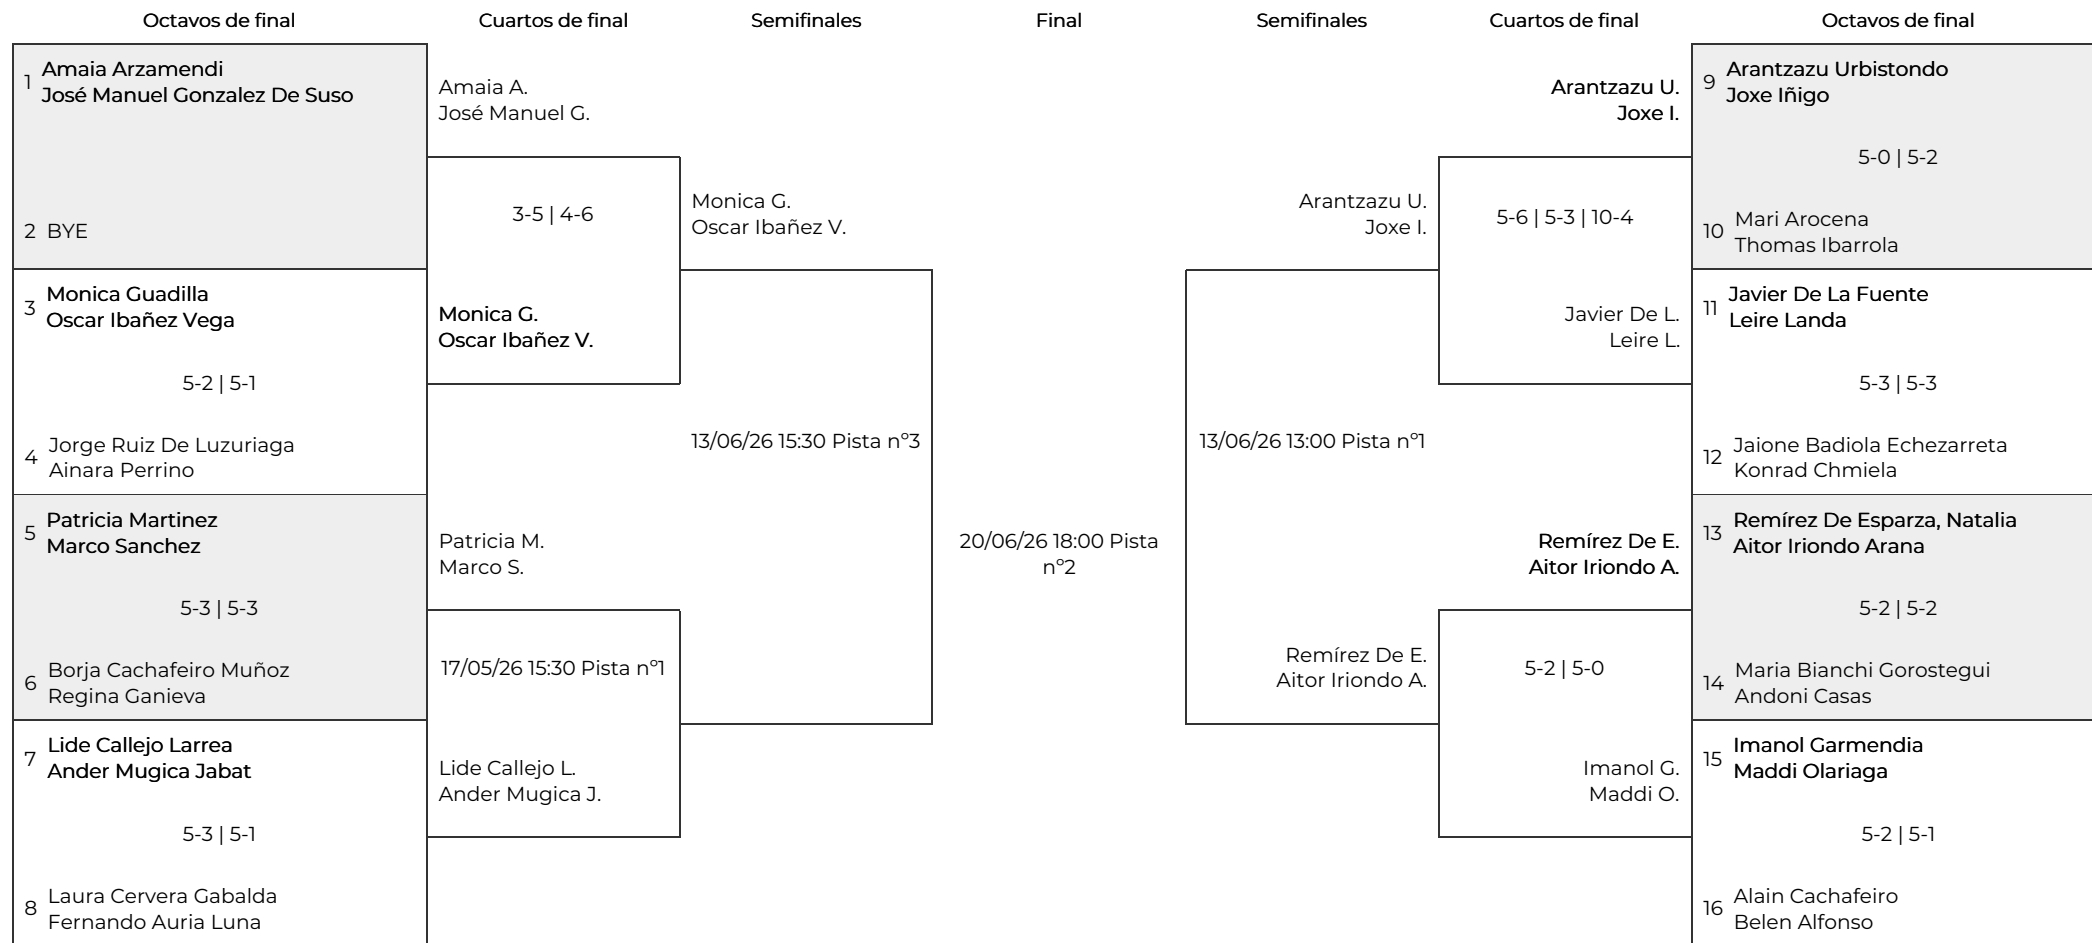

Liga de pádel 2.025-2.026  
 TERCERA FASE 2ª DIVISION HASTA EL 20/06/2026. ROYAL

Tercer y cuarto puesto

13/06/26 20:00 Pista nº2