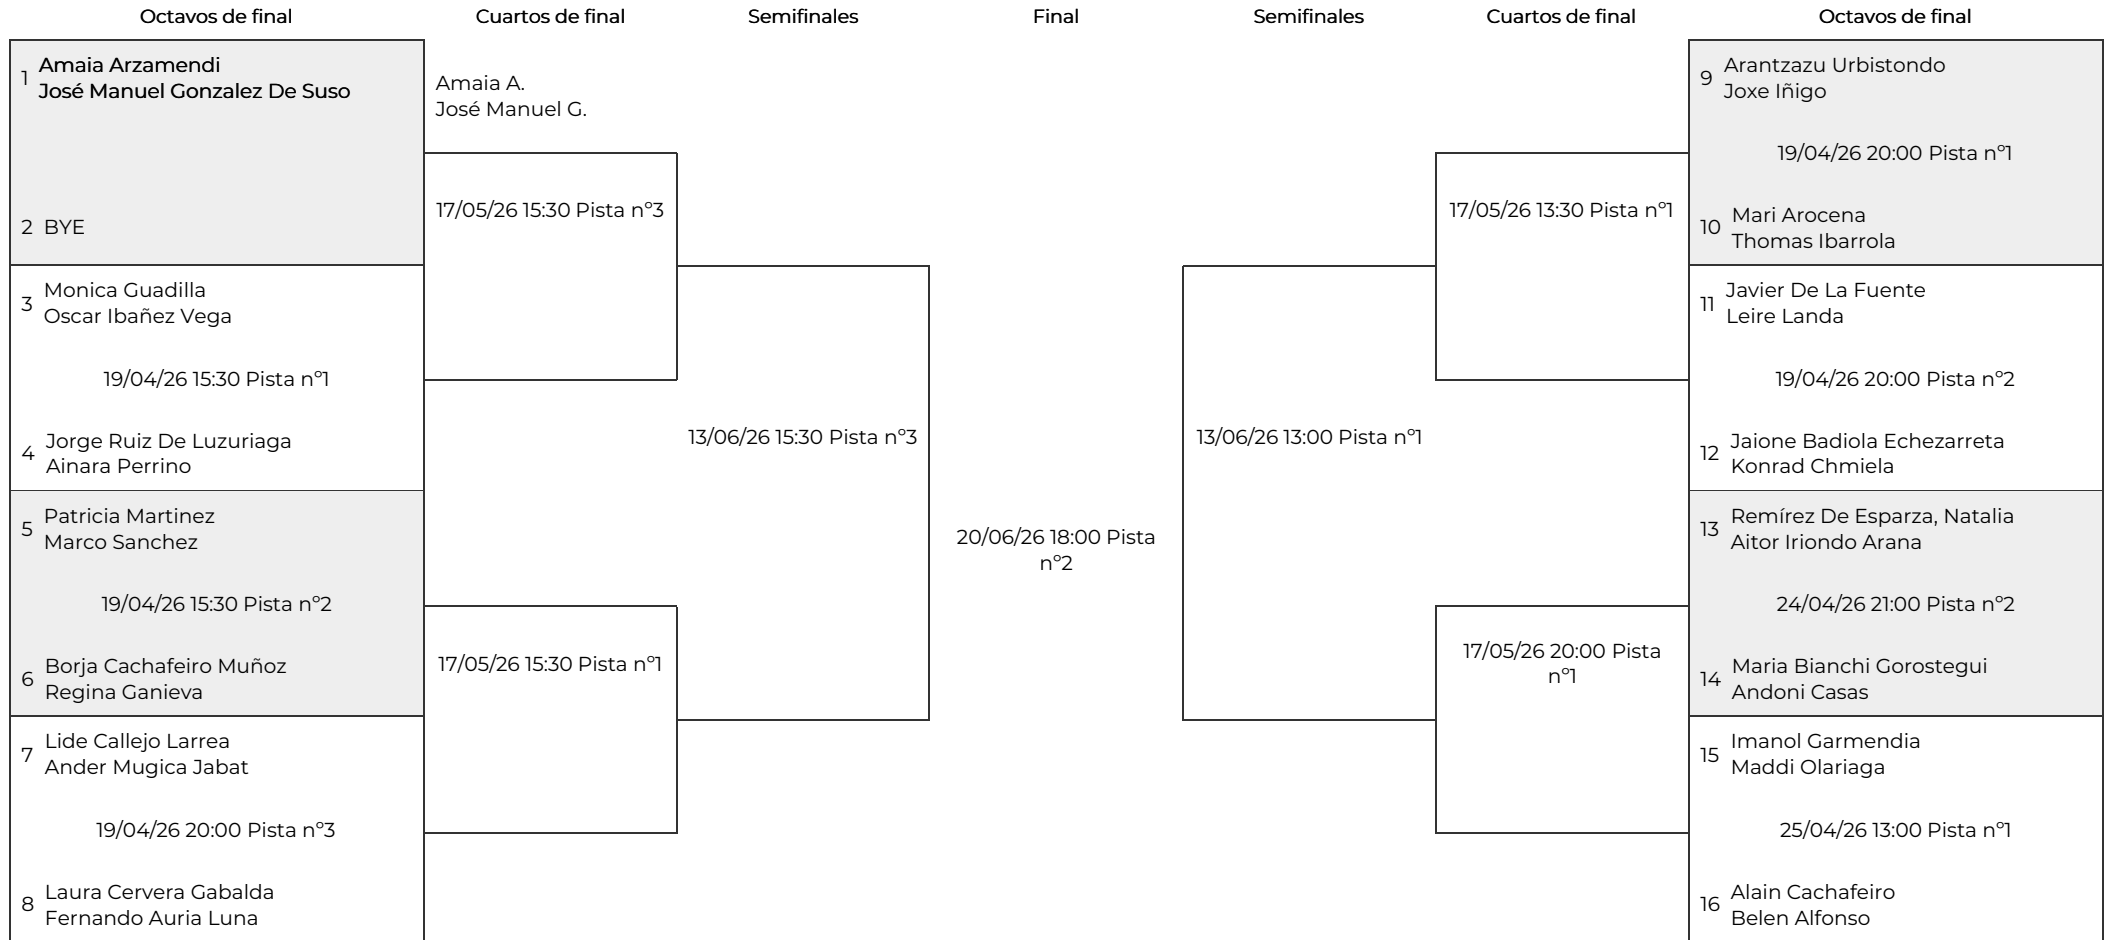

Liga de pádel 2.025-2.026
 TERCERA FASE 2ª DIVISION HASTA EL 20/06/2026. ROYAL

Tercer y cuarto puesto

13/06/26 20:00 Pista nº2