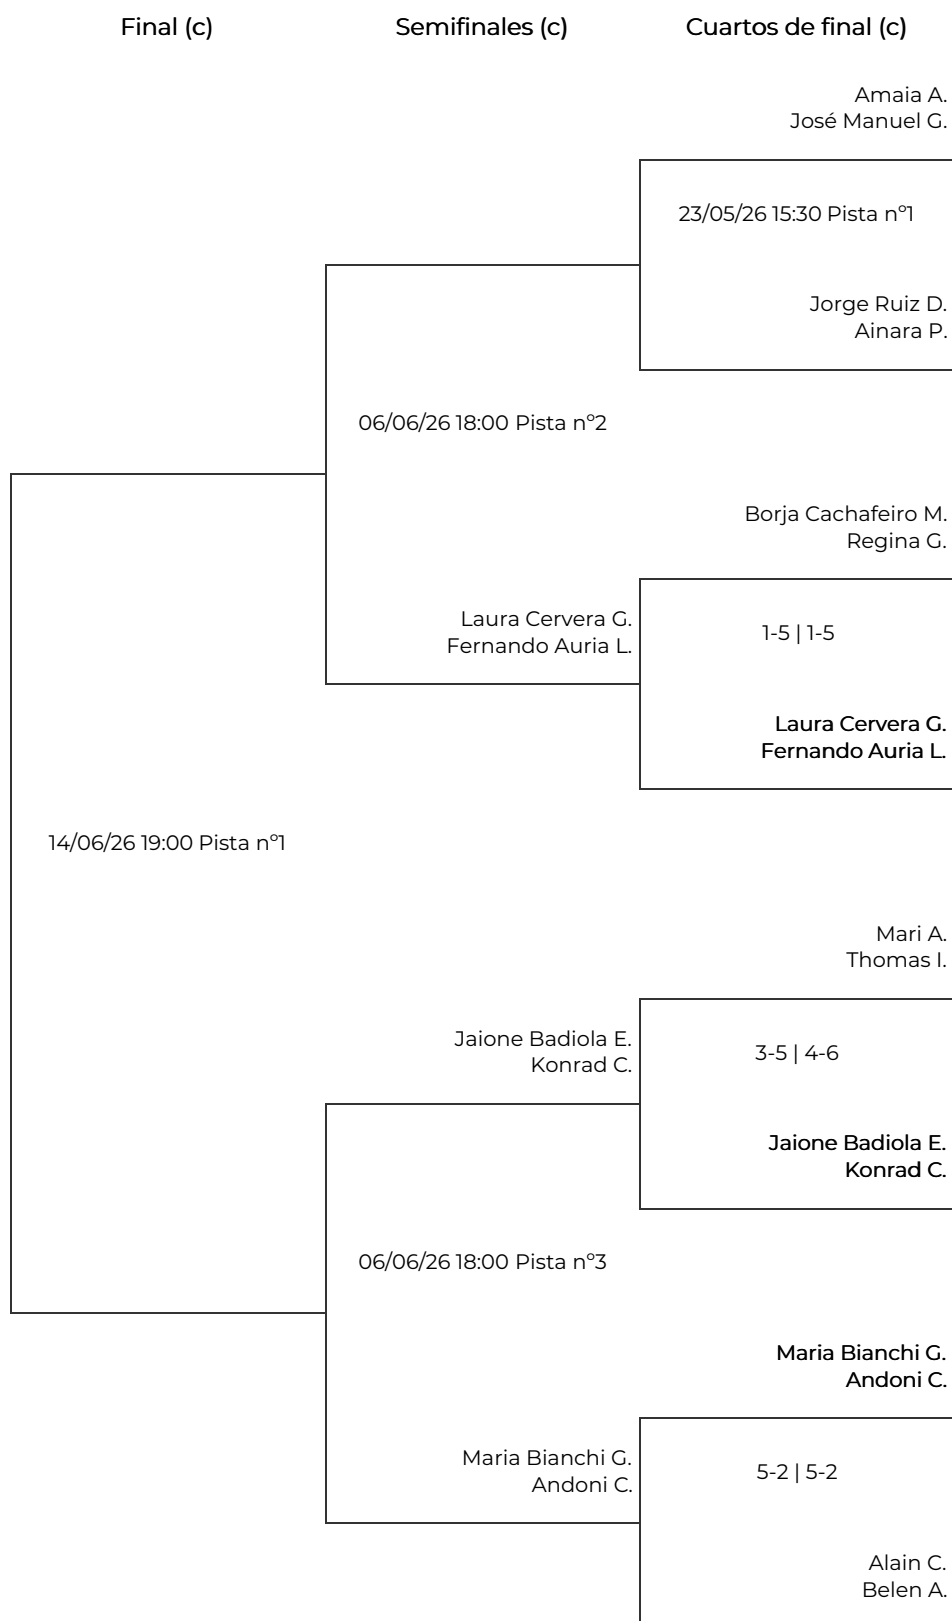

Liga de pádel 2.025-2.026
TERCERA FASE 2ª DIVISION HASTA EL
20/06/2026. ROYAL

Liga de pádel 2.025-2.026

TERCERA FASE 2ª DIVISION HASTA EL

20/06/2026. ROYAL

Octavos de final	Cuartos de final	Semifinales	Final
<p>1 Amaia Arzamendi José Manuel Gonzalez De Suso</p> <p>2 BYE</p>	<p>Amaia A. José Manuel G.</p> <p>3-5 4-6</p>	<p>Monica G. Oscar Ibañez V.</p>	
<p>3 Monica Guadilla Oscar Ibañez Vega</p> <p>5-2 5-1</p> <p>4 Jorge Ruiz De Luzuriaga Ainara Perrino</p>	<p>Monica G. Oscar Ibañez V.</p>	<p>13/06/26 15:30 Pista nº3</p>	
<p>5 Patricia Martinez Marco Sanchez</p> <p>5-3 5-3</p> <p>6 Borja Cachafeiro Muñoz Regina Ganieva</p>	<p>Patricia M. Marco S.</p> <p>17/05/26 15:30 Pista nº1</p>		
<p>7 Lide Callejo Larrea Ander Mugica Jabat</p> <p>5-3 5-1</p> <p>8 Laura Cervera Gabalda Fernando Auria Luna</p>	<p>Lide Callejo L. Ander Mugica J.</p>		20/06/26 18:00 Pista nº2
<p>9 Arantzas Urbistondo Joxe Iñigo</p> <p>5-0 5-2</p> <p>10 Mari Arocena Thomas Ibarrola</p>	<p>Arantzas U. Joxe I.</p> <p>5-6 5-3 10-4</p>	<p>Arantzas U. Joxe I.</p>	
<p>11 Javier De La Fuente Leire Landa</p> <p>5-3 5-3</p> <p>12 Jaione Badiola Echezarreta Konrad Chmiela</p>	<p>Javier De L. Leire L.</p>	<p>13/06/26 13:00 Pista nº1</p>	
<p>13 Remírez De Esparza, Natalia Aitor Iriondo Arana</p> <p>5-2 5-2</p> <p>14 Maria Bianchi Gorostegui Andoni Casas</p>	<p>Remírez De E. Aitor Iriondo A.</p> <p>5-2 5-0</p>	<p>Remírez De E. Aitor Iriondo A.</p>	
<p>15 Imanol Garmendia Maddi Olariaga</p> <p>5-2 5-1</p> <p>16 Alain Cachafeiro Belen Alfonso</p>	<p>Imanol G. Maddi O.</p>		

Tercer y cuarto puesto

13/06/26 20:00 Pista nº2