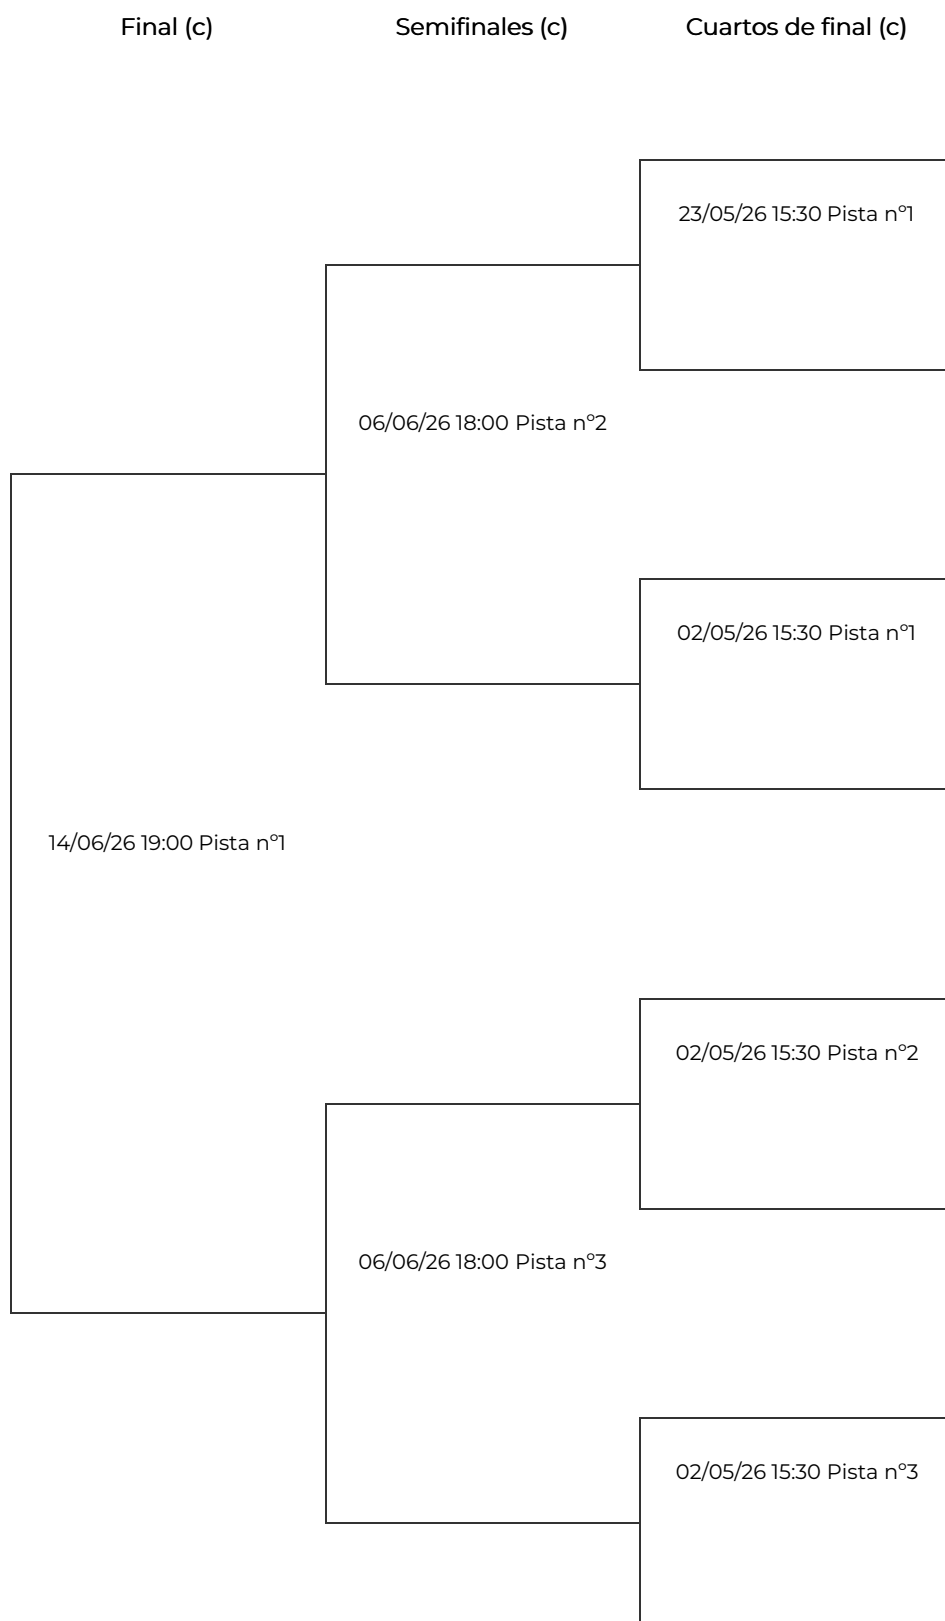

Liga de pádel 2.025-2.026
TERCERA FASE 2ª DIVISION HASTA EL
20/06/2026. ROYAL

Liga de pádel 2.025-2.026

TERCERA FASE 2ª DIVISION HASTA EL

20/06/2026. ROYAL

Octavos de final	Cuartos de final	Semifinales	Final
1 Amaia Arzamendi José Manuel Gonzalez De Suso	Amaia A. José Manuel G.		
2 BYE	17/05/26 15:30 Pista nº3		
3 Monica Guadilla Oscar Ibañez Vega			
19/04/26 15:30 Pista nº1			
4 Jorge Ruiz De Luzuriaga Ainara Perrino		13/06/26 15:30 Pista nº3	
5 Patricia Martinez Marco Sanchez			
19/04/26 15:30 Pista nº2			
6 Borja Cachafeiro Muñoz Regina Ganieva	17/05/26 15:30 Pista nº1		
7 Lide Callejo Larrea Ander Mugica Jabat			
19/04/26 20:00 Pista nº3			
8 Laura Cervera Gabalda Fernando Auria Luna			20/06/26 18:00 Pista nº2
9 Arantzasu Urbistondo Joxe Iñigo			
19/04/26 20:00 Pista nº1			
10 Mari Arocena Thomas Ibarrola	17/05/26 13:30 Pista nº1		
11 Javier De La Fuente Leire Landa			
19/04/26 20:00 Pista nº2			
12 Jaione Badiola Echezarreta Konrad Chmiela		13/06/26 13:00 Pista nº1	
13 Remírez De Esparza, Natalia Aitor Iriondo Arana			
24/04/26 21:00 Pista nº2			
14 Maria Bianchi Gorostegui Andoni Casas	17/05/26 20:00 Pista nº1		
15 Imanol Garmendia Maddi Olariaga			
25/04/26 13:00 Pista nº1			
16 Alain Cachafeiro Belen Alfonso			

Tercer y cuarto puesto

13/06/26 20:00 Pista nº2