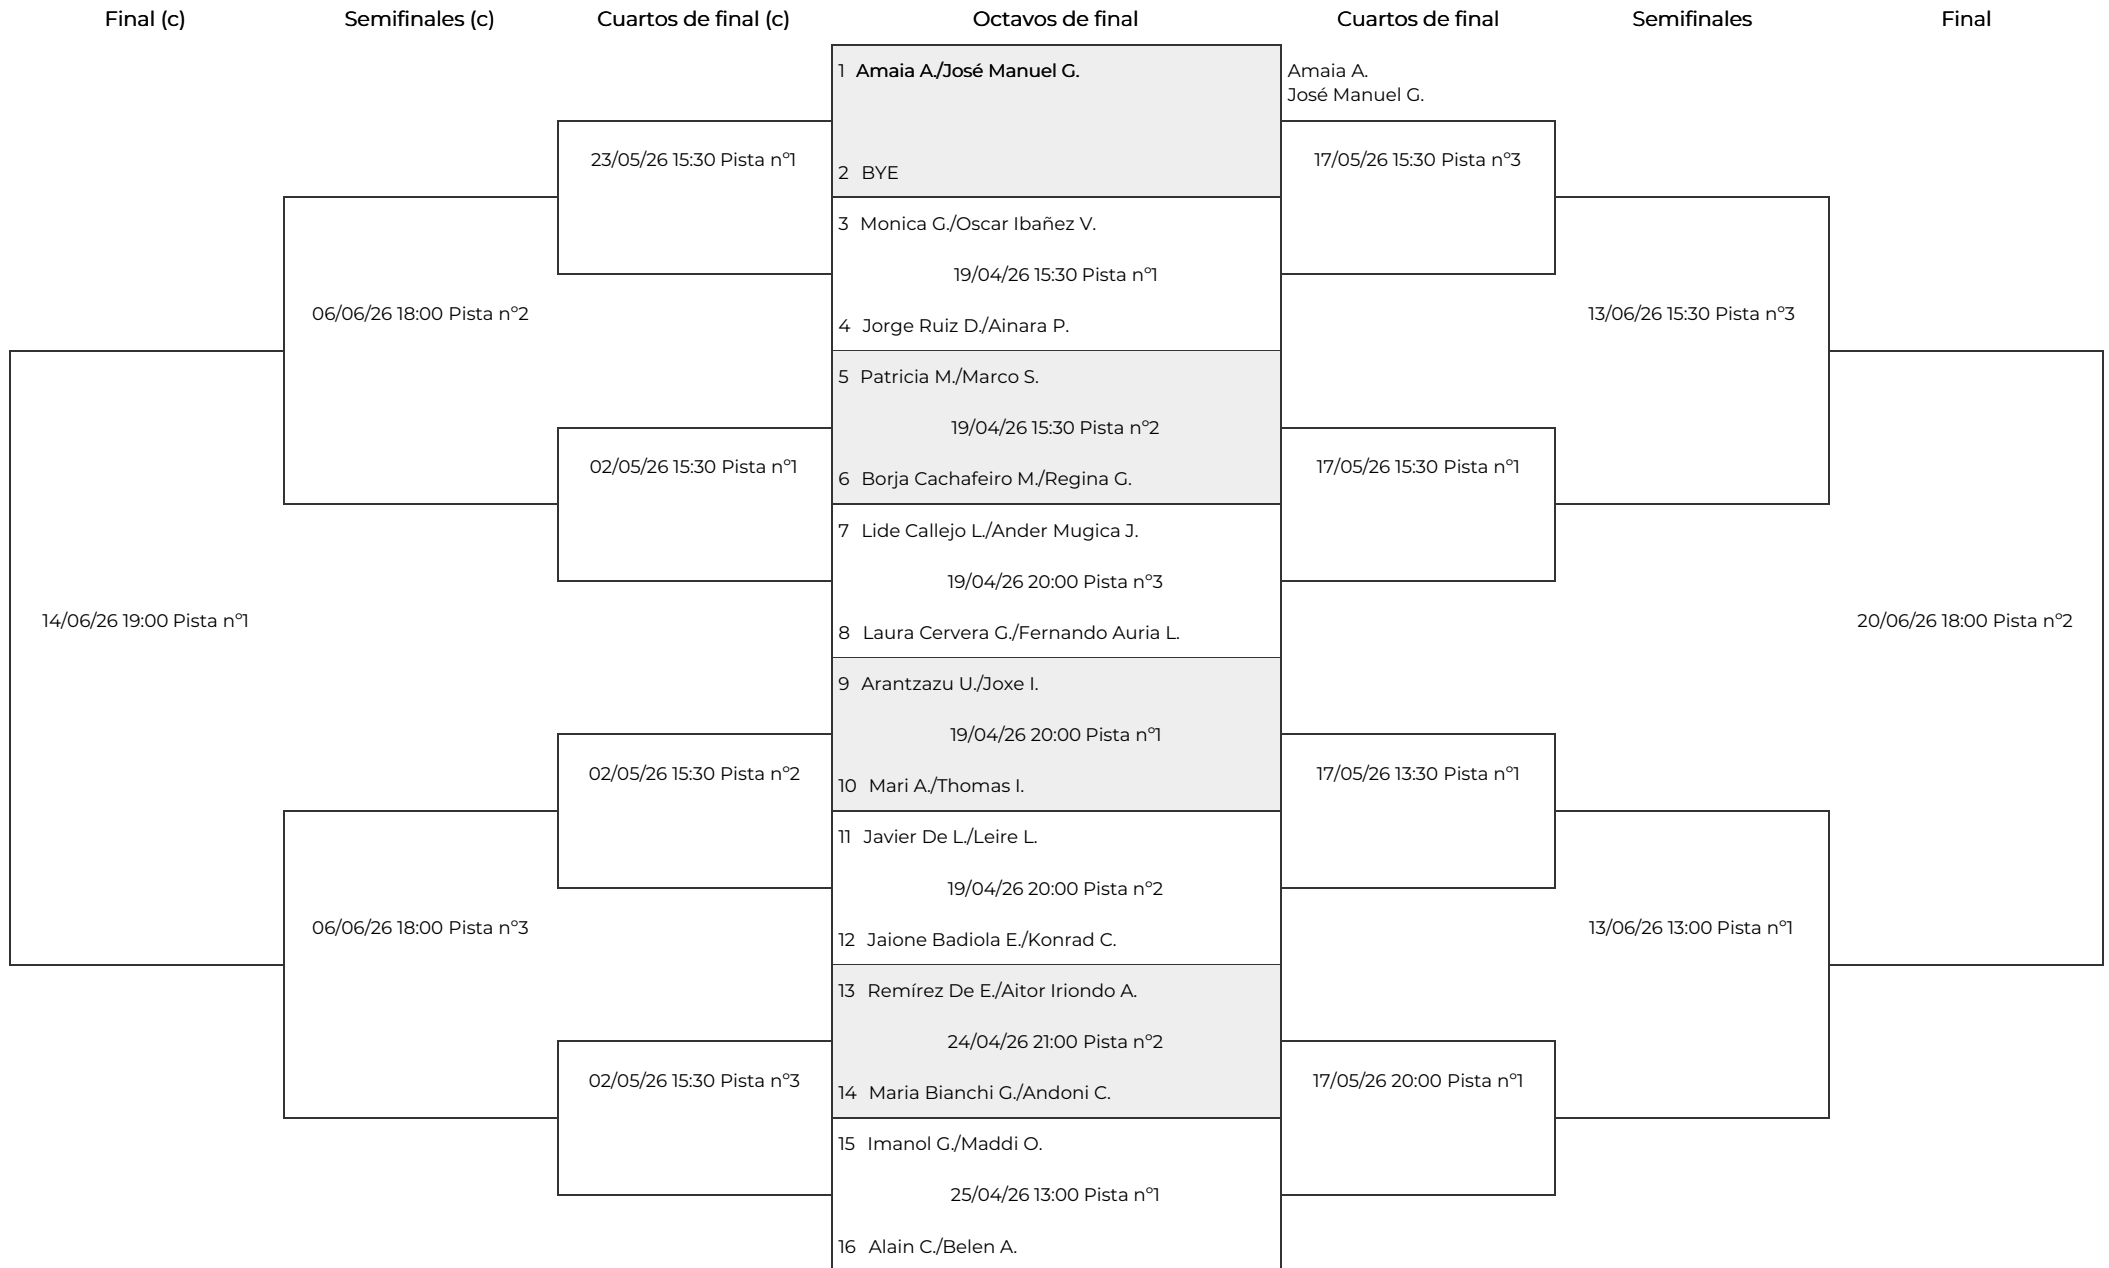

Liga de pádel 2.025-2.026
 TERCERA FASE 2ª DIVISION HASTA EL 20/06/2026. ROYAL

13/06/26 20:00 Pista n°2