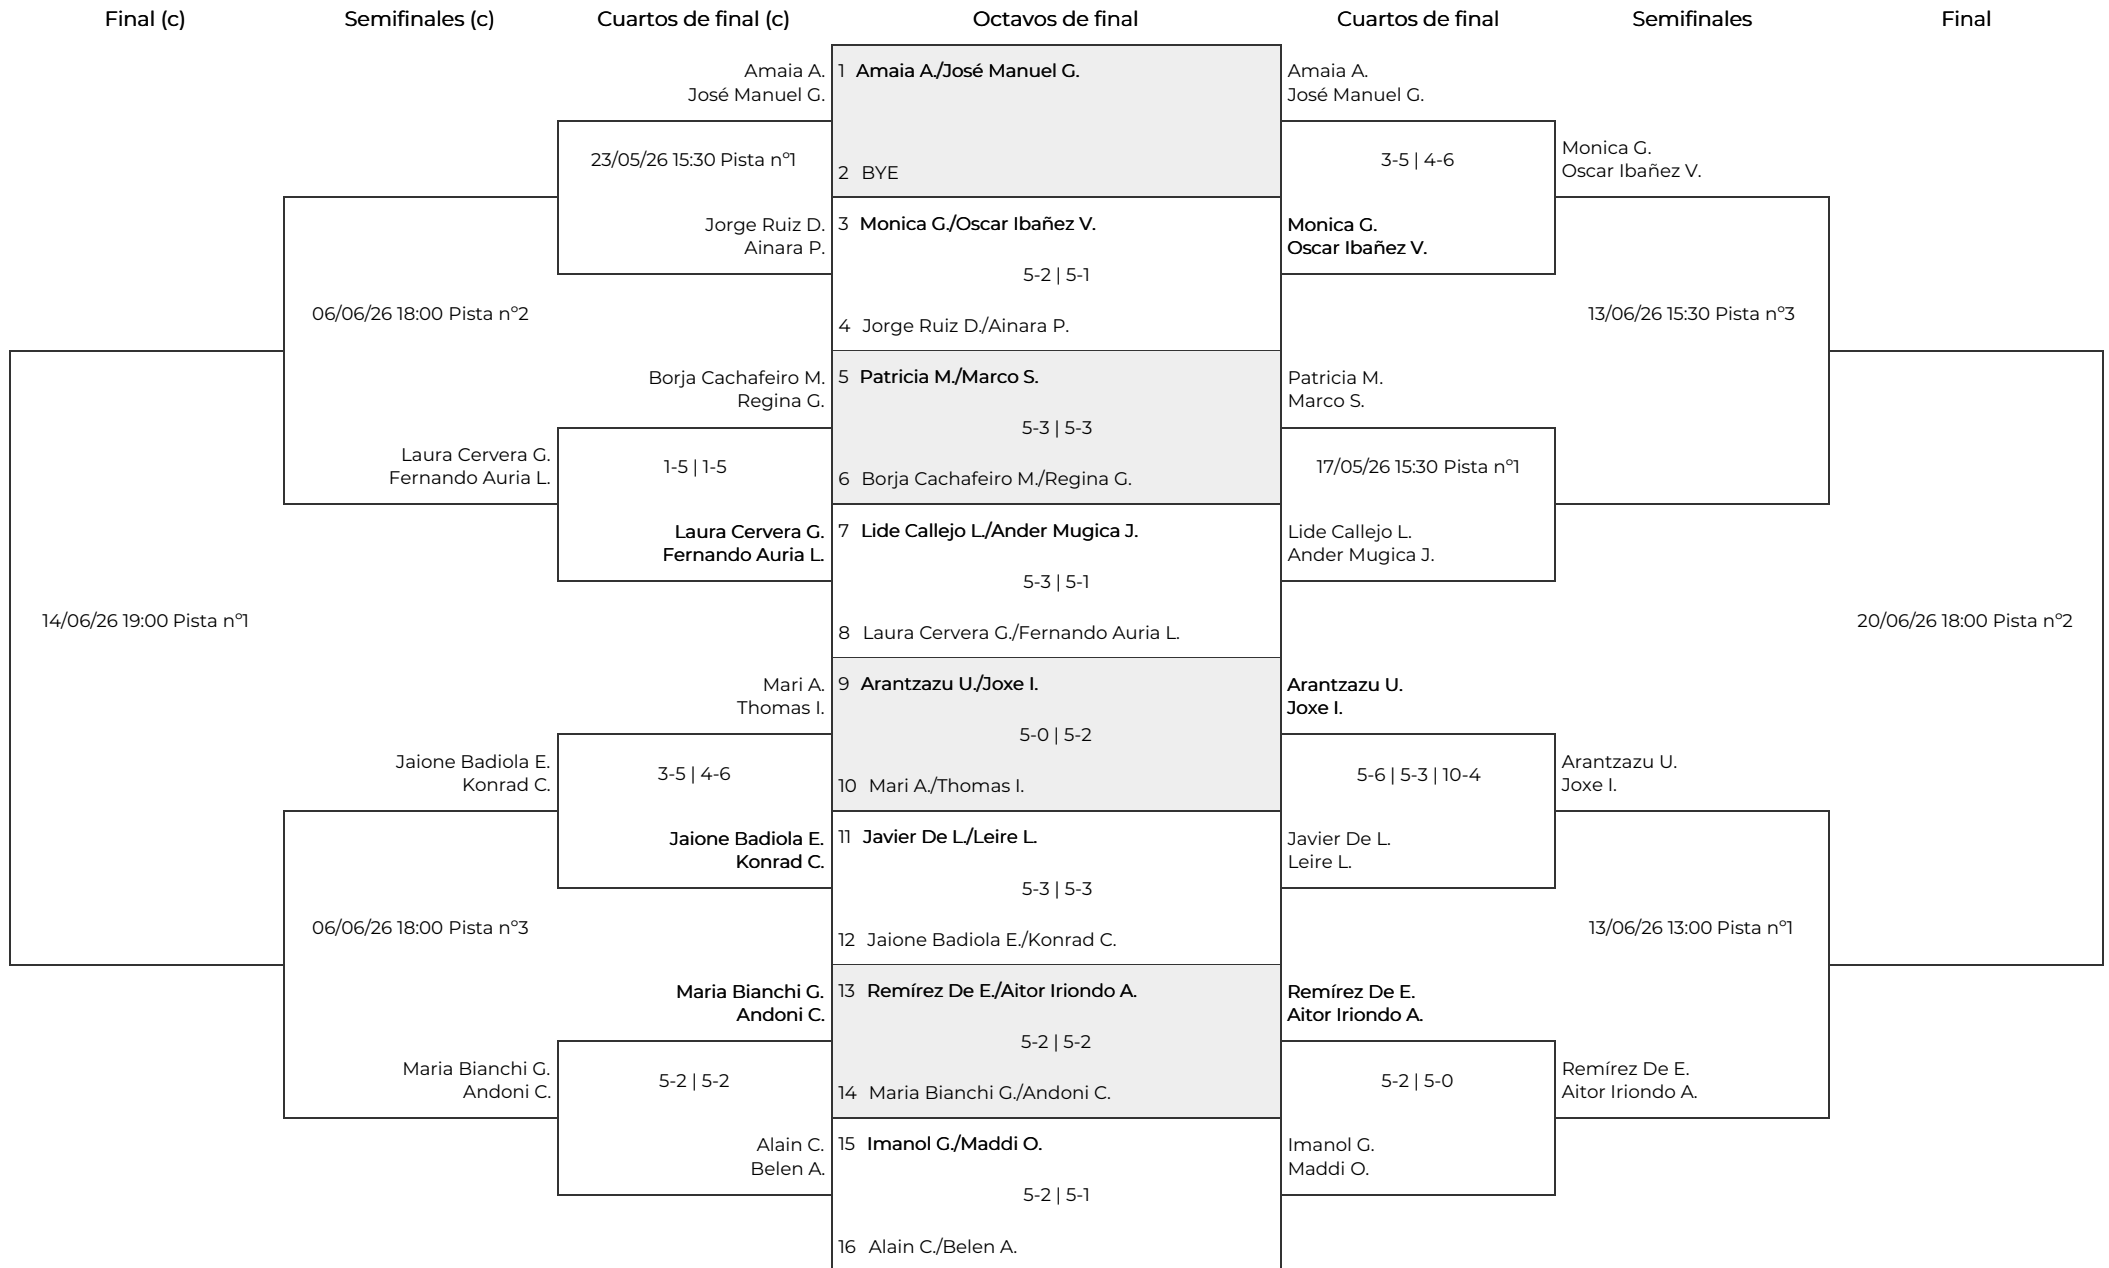

Liga de pádel 2.025-2.026
 TERCERA FASE 2ª DIVISION HASTA EL 20/06/2026. ROYAL

13/06/26 20:00 Pista n°2